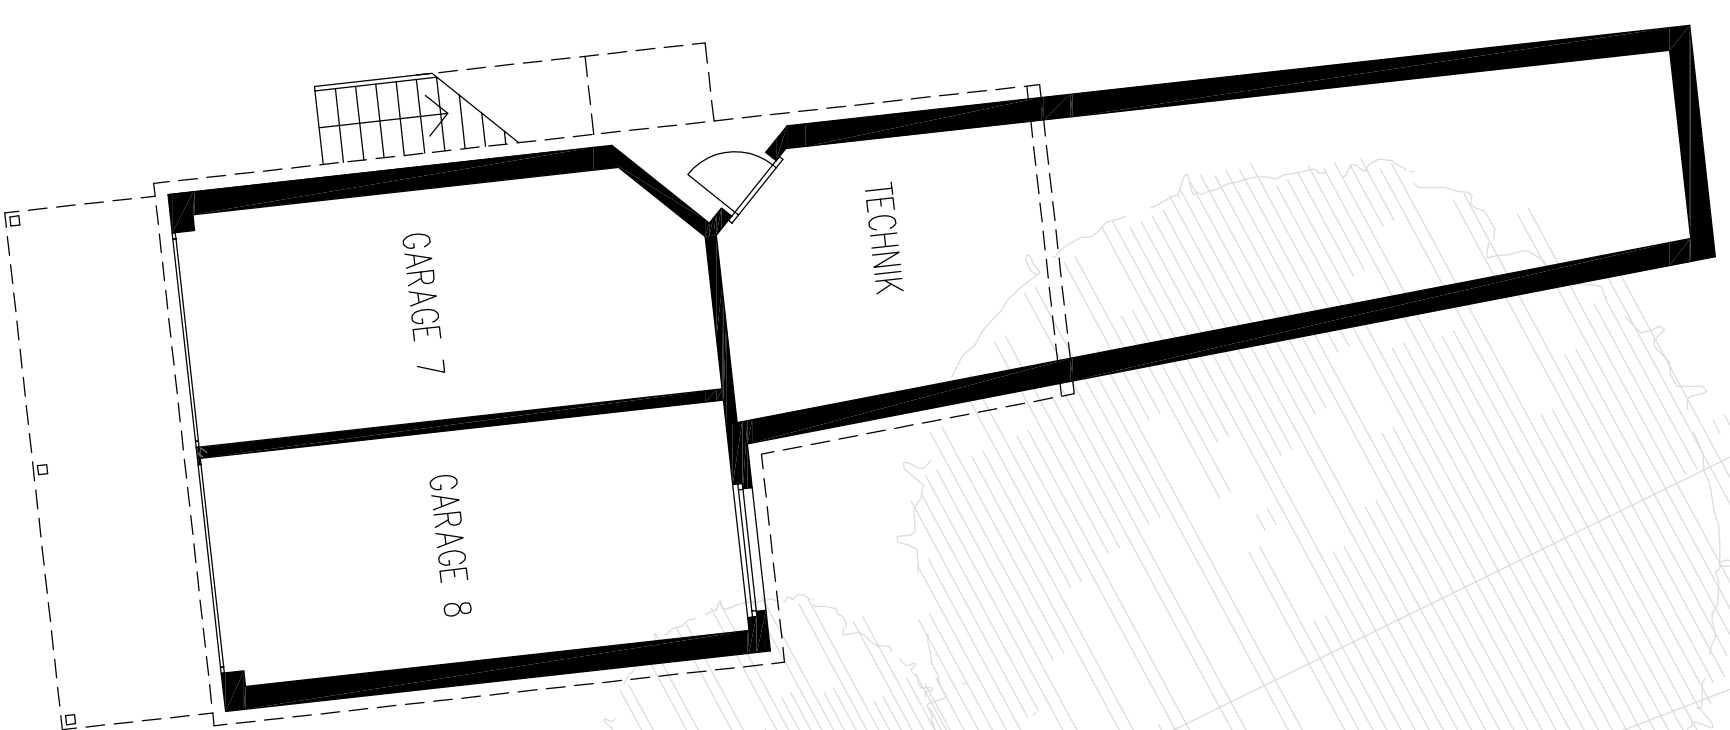

HIRSCHEN HITTAU
MEHRFAMILIENHAUS
OBERDORFSTRASSE 83
8335 HITTAU

GRUNDRISS 1:100
ALTE KEGELBAHN
ERDGESCHOSS

HAUPTGEBÄUDE HIRSCHEN HITTAU