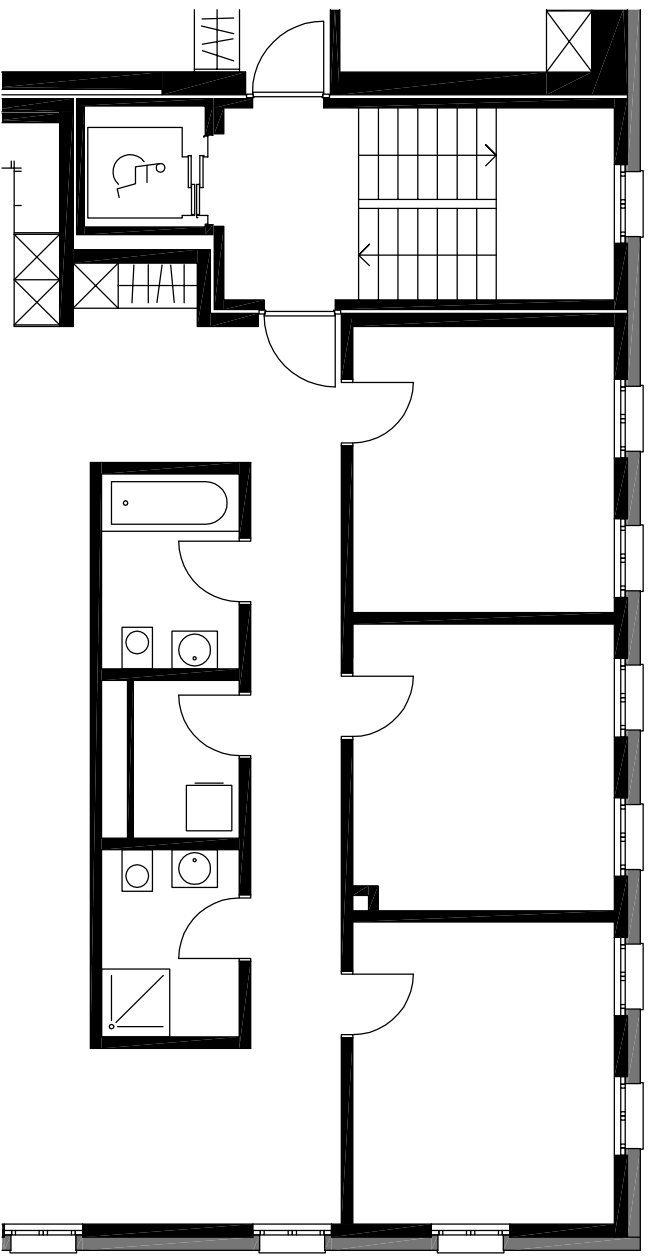

HIRSCHEN HITTNAU
MEHRFAMILIENHAUS
OBERDORFSTRASSE 83
8335 HITTNAU

GRUNDRISS 1:100
ALTE KEGELBAHN
1. OBERGESCHOSS

HAUPTGEBÄUDE HIRSCHEN HITTNAU

2.5-ZIMMERWOHNUNG
NETTOWOHNFLÄCHE 58.6m²
BALKONFLÄCHE 14.1m²

0 1 2 3 4 5
KS-ARCHITEKTEN AG 01.11.07

HIRSCHEN HITTAU
MEHRFAMILIENHAUS
OBERDORFSTRASSE 83
8335 HITTAU

GRUNDRISS 1:100
ALTE KEGELBAHN
ERDGESCHOSS

HAUPTGEBÄUDE HIRSCHEN HITTAU

0 1 2 3 4 5
KS-ARCHITEKTEN AG 01.11.07