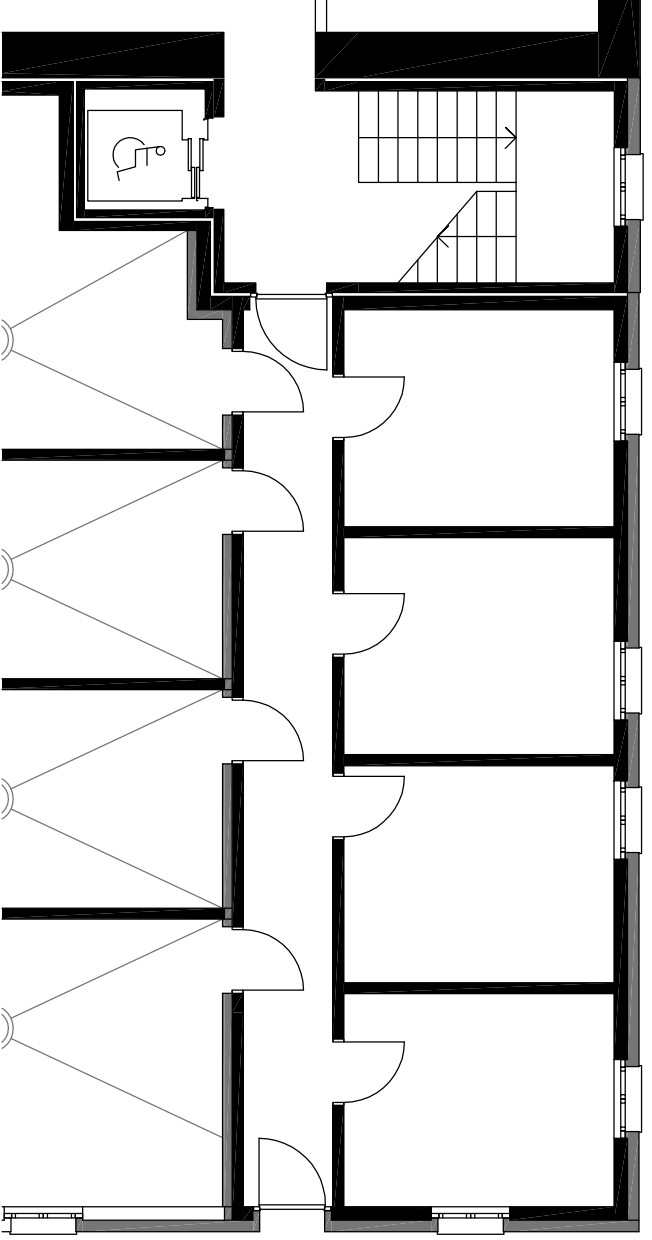

HIRSCHEN HITTNAU
MEHRFAMILIENHAUS
OBERDORFSTRASSE 83
8335 HITTNAU

GRUNDRISS 1:100
ALTE KEGELBAHN
1. OBERGESCHOSS

HAUPTGEBÄUDE HIRSCHEN HITTNAU

2.5-ZIMMERWOHNUNG
NETTOWOHNFLÄCHE 58.6m²
BALKONFLÄCHE 14.1m²

0 1 2 3 4 5
KS-ARCHITEKTEN AG 01.11.07

HIRSCHEN HITTAU
MEHRFAMILIENHAUS
OBERDORFSTRASSE 83
8335 HITTAU

GRUNDRISS 1:100
ALTE KEGELBAHN
ERDGESCHOSS

HAUPTGEBÄUDE HIRSCHEN HITTAU

0 1 2 3 4 5
KS-ARCHITEKTEN AG 01.11.07