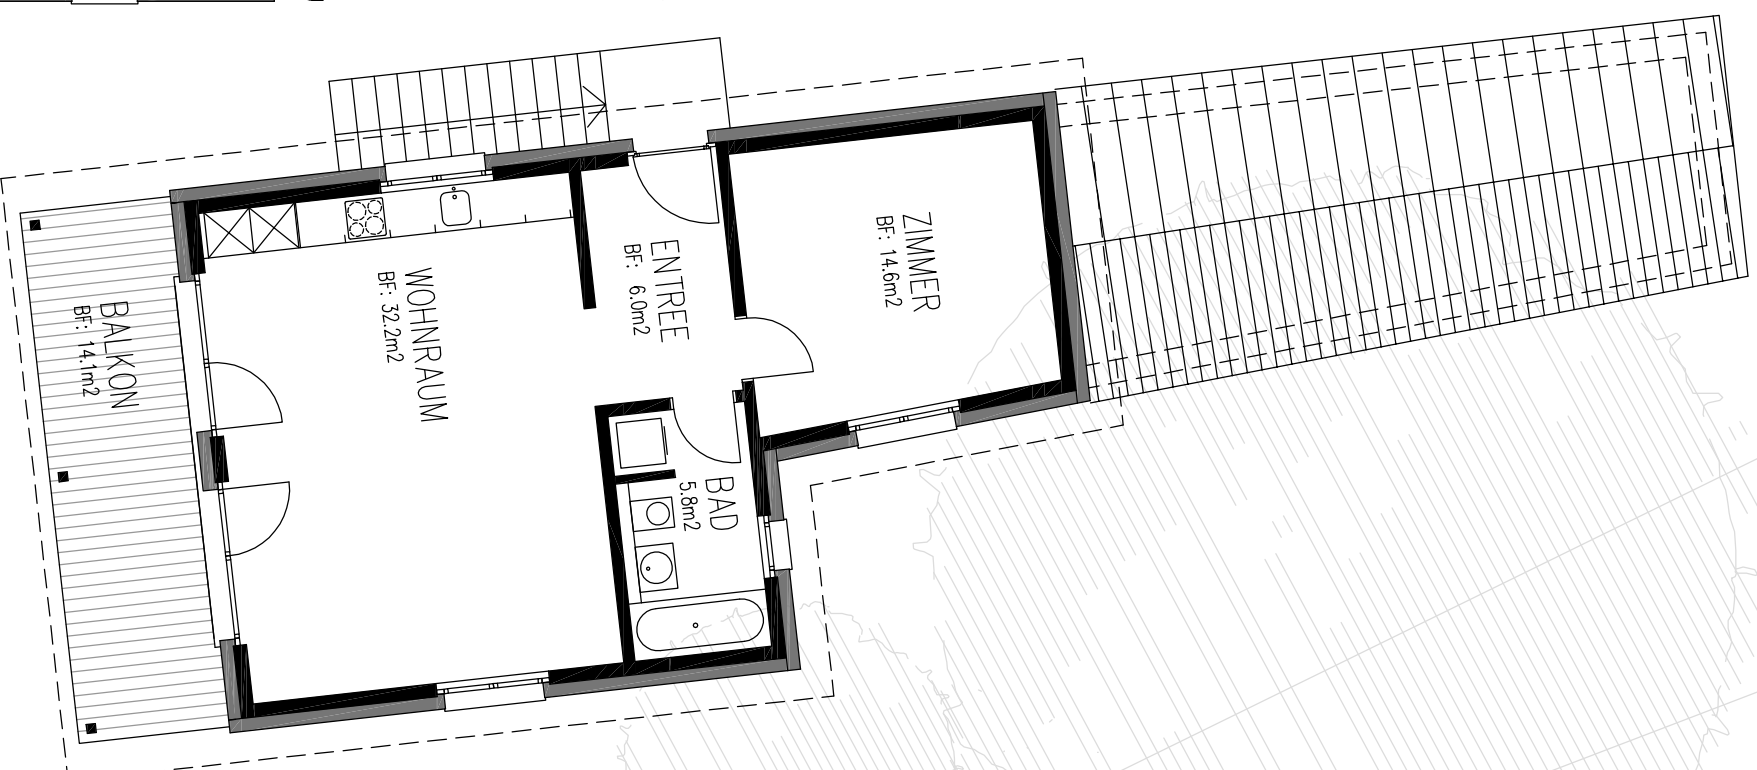

HIRSCHEN HITTNAU
MEHRFAMILIENHAUS
OBERDORFSTRASSE 83
8335 HITTNAU

GRUNDRISS 1:100
ALTE KEGELBAHN
1. OBERGESCHOSS

HAUPTGEBÄUDE HIRSCHEN HITTNAU

2.5-ZIMMERWOHNUNG
NETTOWOHNFLÄCHE 58.6m²
BALKONFLÄCHE 14.1m²